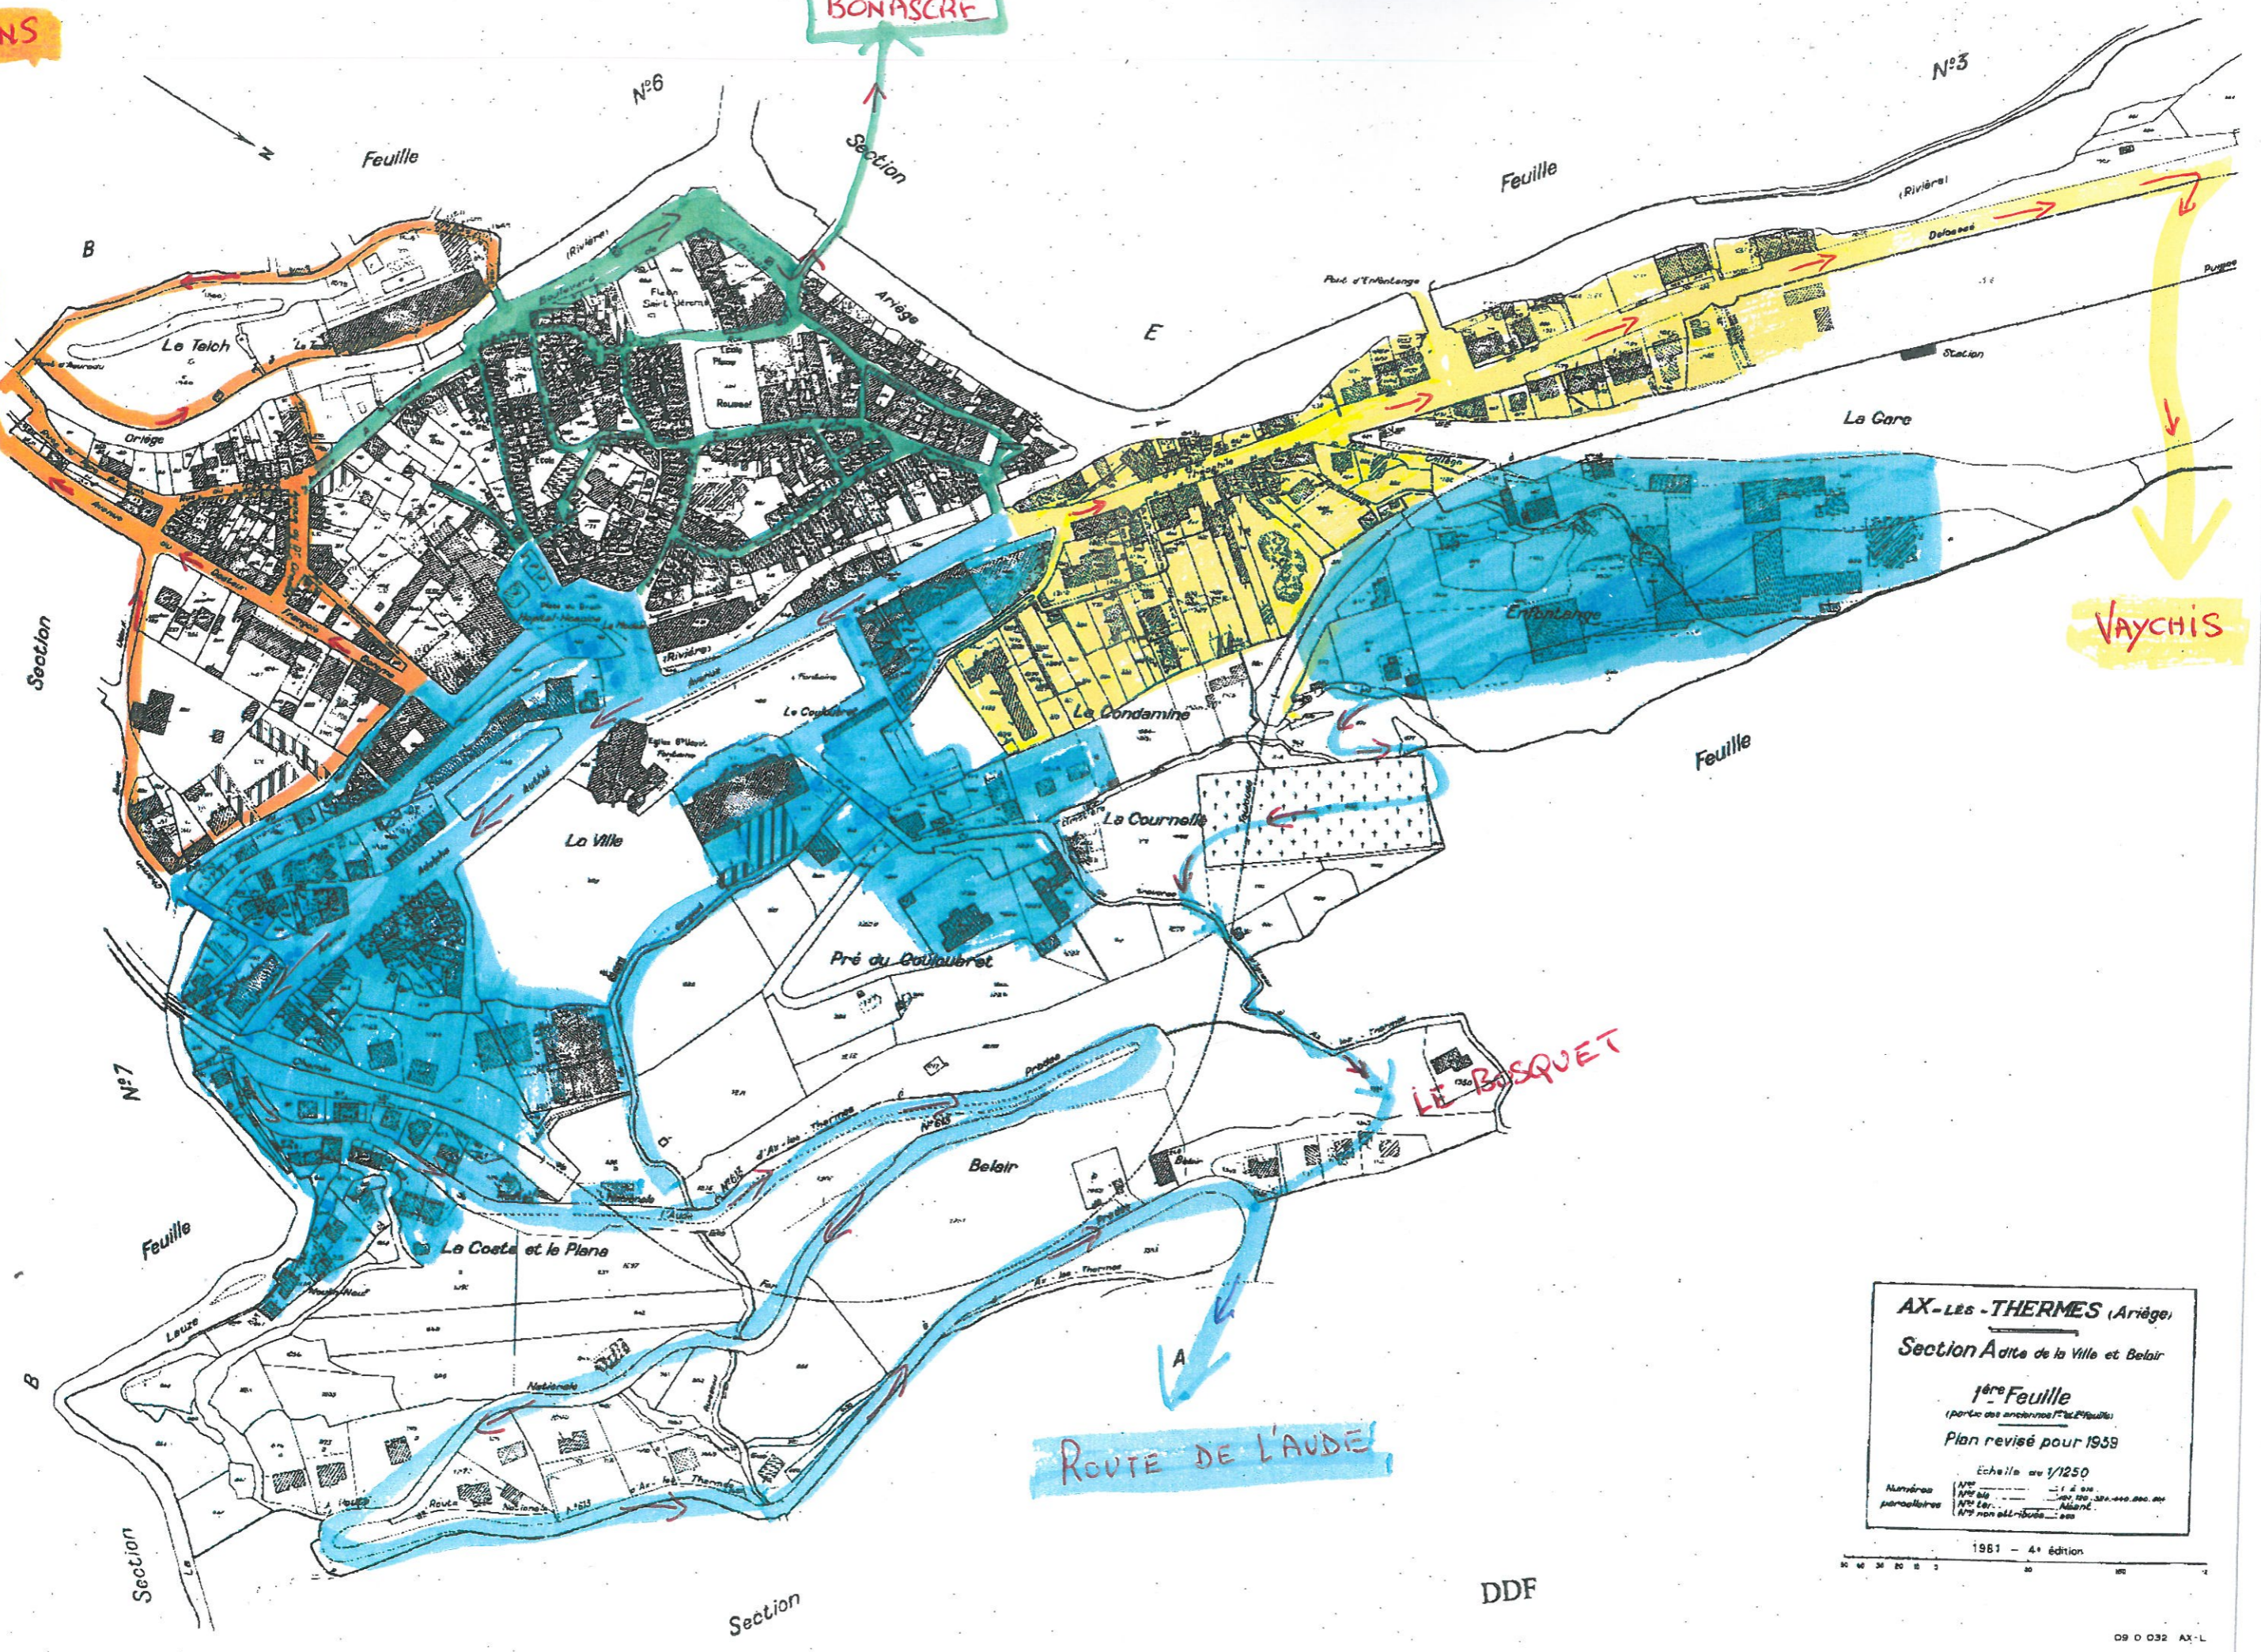

MERENS

BONASCRE

VAYCHIS

LE BASQUET

ROUTE DE L'AUDÉ

**AX-LES-THERMES (Ariège)**  
**Section Adite de la Ville et Belair**  
 1<sup>ère</sup> Feuille  
 (partie des anciennes 1<sup>ère</sup> et 2<sup>ème</sup> Feuilles)  
 Plan révisé pour 1959  
 Echelle au 1/1250  
 Numéros parcellaires: N° 1 à 2000, N° 2001 à 3000, N° 3001 à 4000, N° 4001 à 5000, N° 5001 à 6000, N° 6001 à 7000, N° 7001 à 8000, N° 8001 à 9000, N° 9001 à 10000

DDF